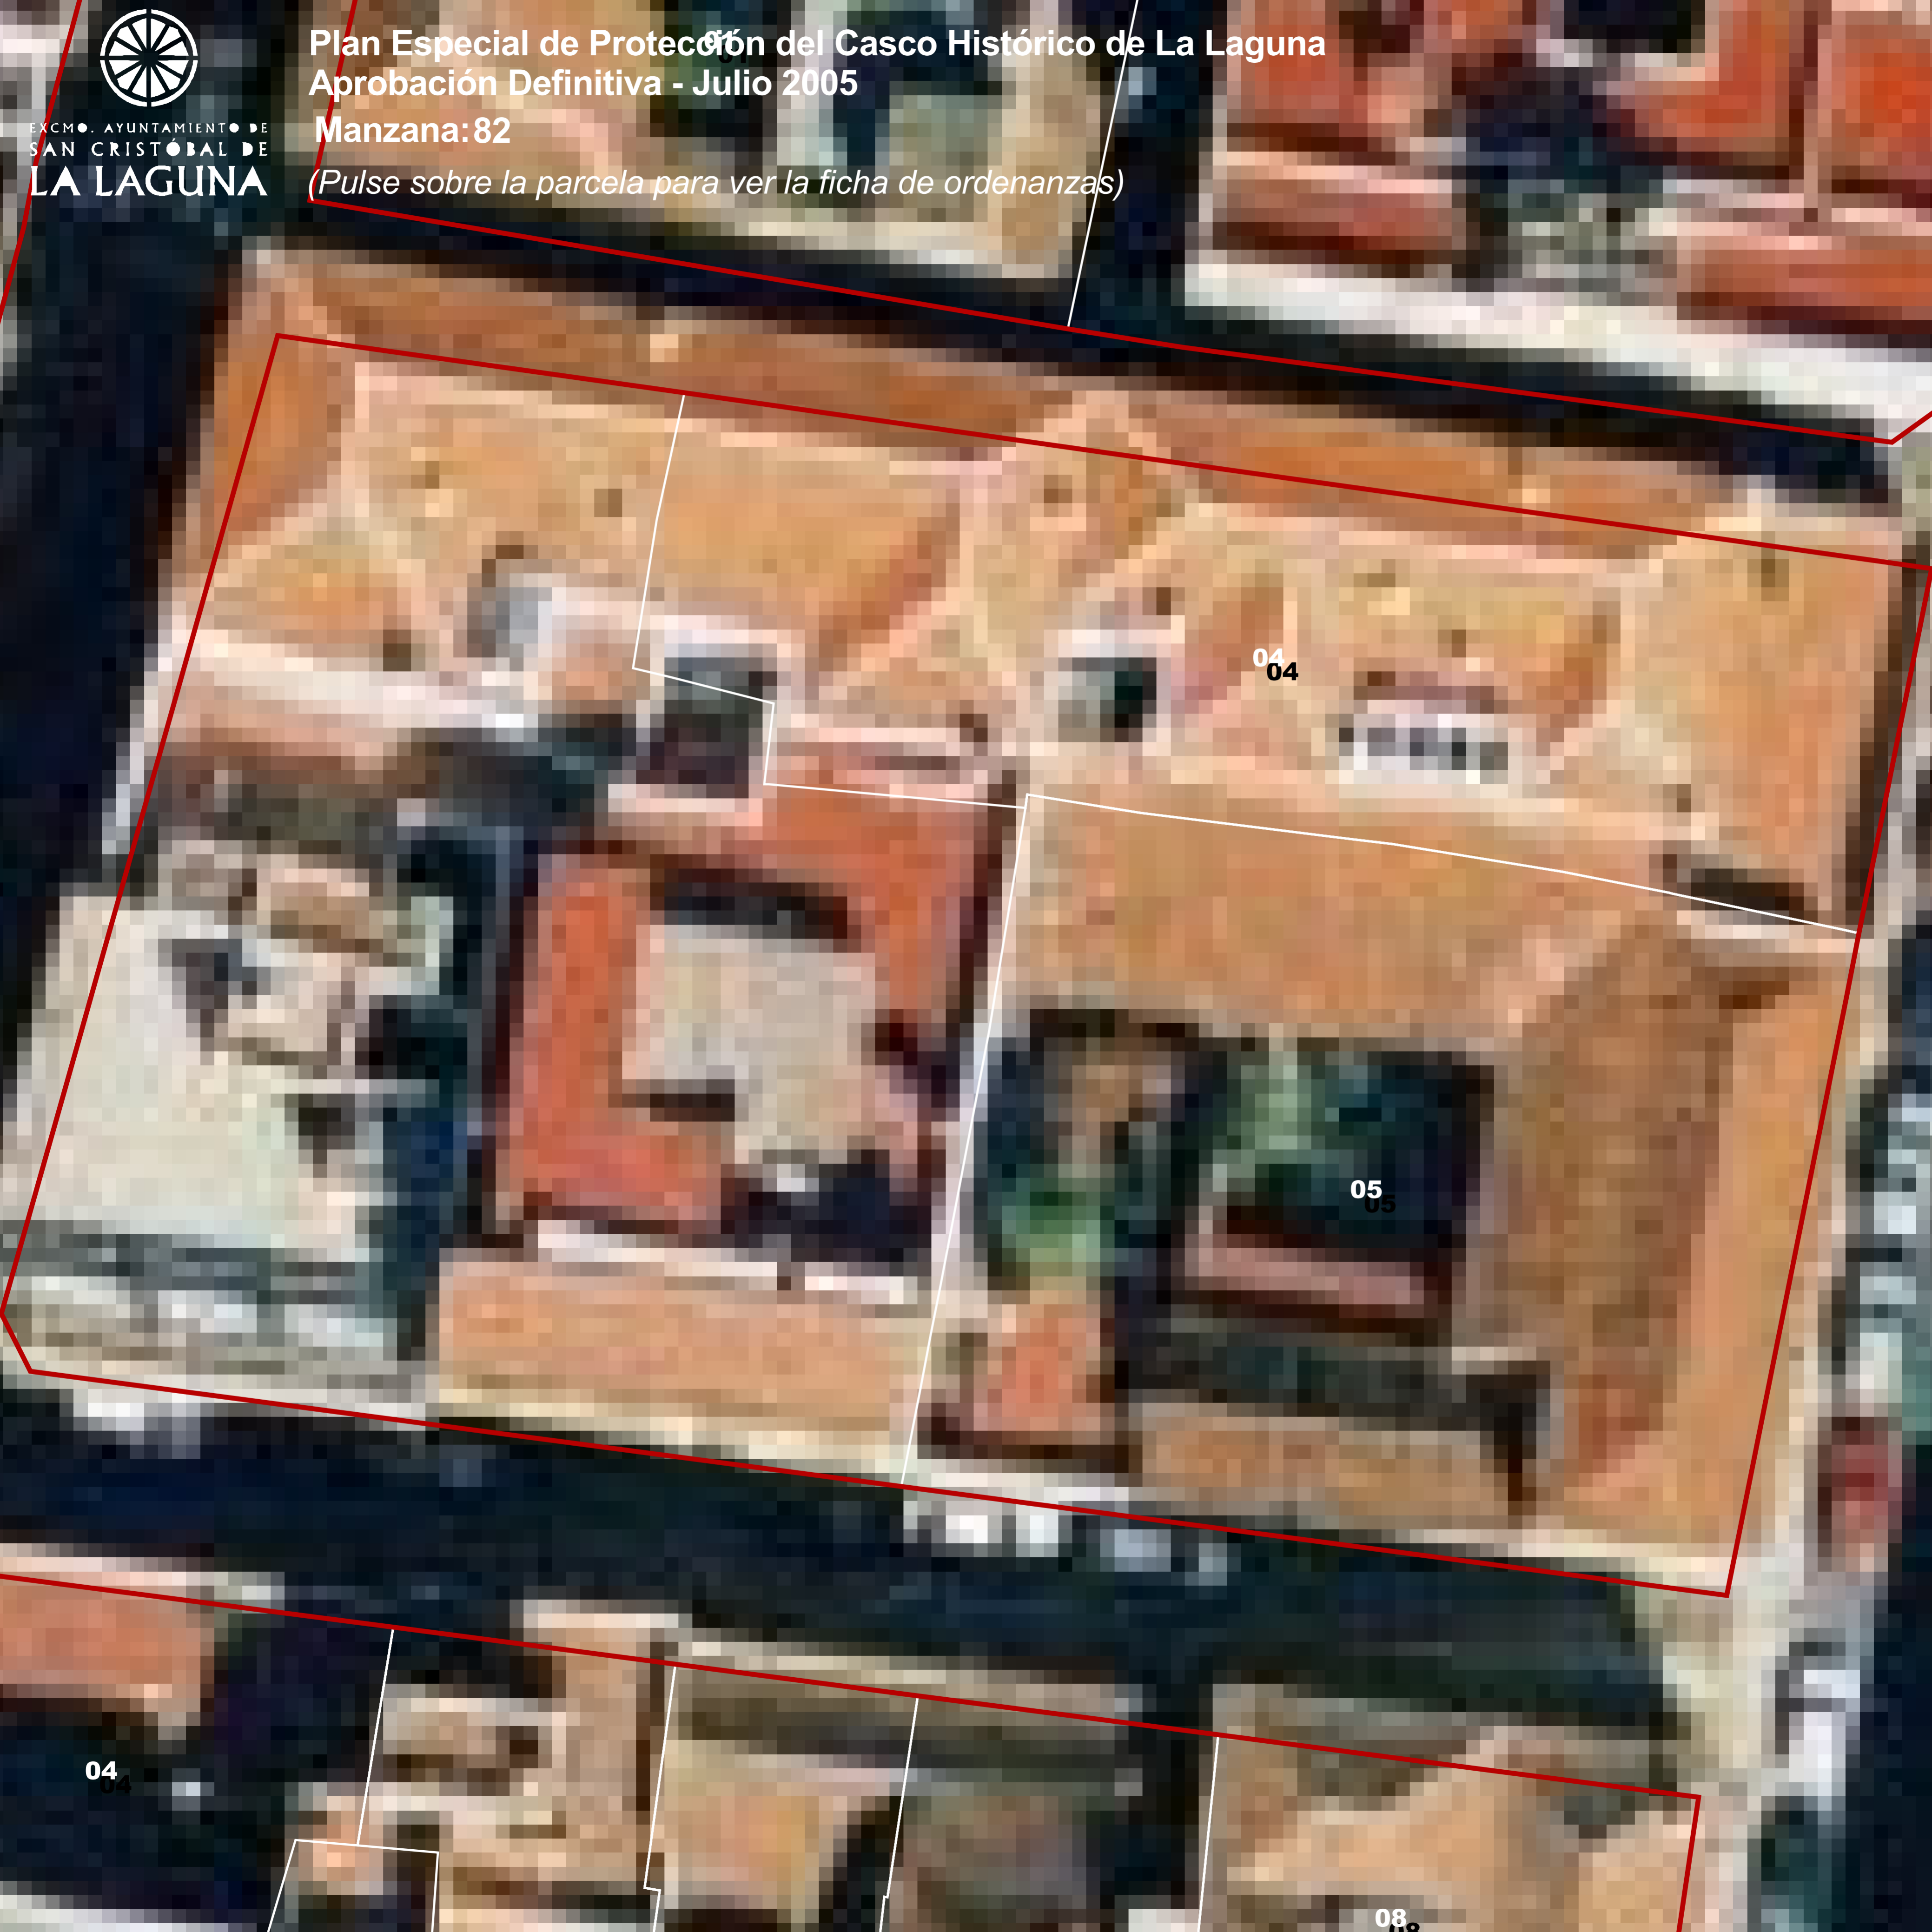

EXCMO. AYUNTAMIENTO DE
SAN CRISTÓBAL DE
LA LAGUNA

Plan Especial de Protección del Casco Histórico de La Laguna Aprobación Definitiva - Julio 2005

Manzana: 82

(Pulse sobre la parcela para ver la ficha de ordenanzas)

04
04

05
05

04
04

08
08